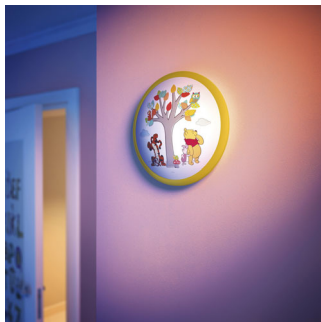

Ideální pro celkové osvětlení

Toto svítidlo společnosti Philips a Disney pro dětské pokojíčky je dokonalým ústředním prvkem, který vytvoří spoustu světla. Zajišťuje ideální osvětlení pro každodenní činnosti dítěte.