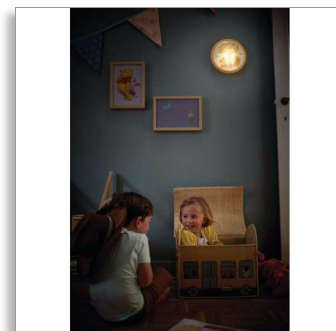

Philips Disney
Stropní světlo

Medvídek Pú

vícebarevná
LED

71760/34/16